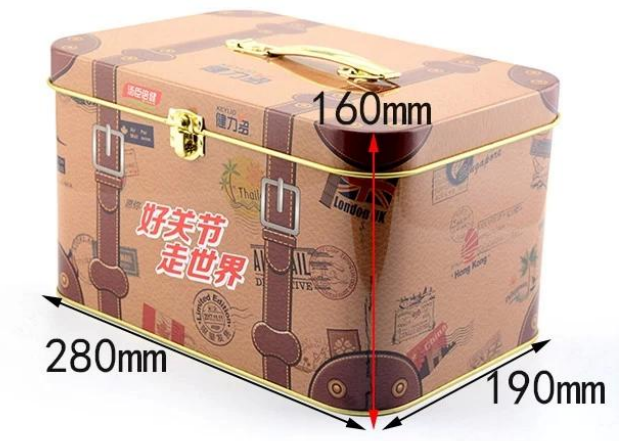

Caixa de metal com recursos de alça:

Tamanho Ideal: O design de 280x190x160mm pode acomodar facilmente 300 gramas de biscoitos, e também é muito adequado para doces, chocolates e outros lanches deliciosos.

Aparência elegante: Design de aparência elegante e requintado, tornou-se uma ótima opção para presentes de feriado e reuniões familiares, adicionando destaques a cada momento doce.

Ecologicamente correto e durável: Feito de materiais recicláveis, é ecologicamente correto e durável, combinando perfeitamente funcionalidade e beleza.

Vantagem de origem:

Fabricante de caixa de lata Shangzhimei está localizada na China, com rica experiência em fabricação e tecnologia de produção avançada. As caixas de armazenamento metálicas com alças são produzidas sob rigoroso controle de qualidade para garantir que cada produto atenda a altos padrões. Essa vantagem geográfica e técnica nos permite fornecer produtos econômicos e de alta qualidade para atender às diversas necessidades do mercado.

Cenário de uso:

Este metal com alças é muito adequado para diversas ocasiões:

Entrega de presentes em festivais: Seja no Festival do Meio Outono, no Festival da Primavera ou no Natal, é a escolha ideal para transmitir bênçãos e compartilhar felicidade.

Reunião familiar: Quando parentes e amigos se reúnem, traga este requintado metal com alças, compartilhe seus biscoitos artesanais ou doces cuidadosamente selecionados e deixe cada convidado sentir carinho e carinho.

Presente empresarial: Como presente para o cliente ou benefício de feriado, mostre sua atenção aos clientes e melhore a imagem da sua marca.